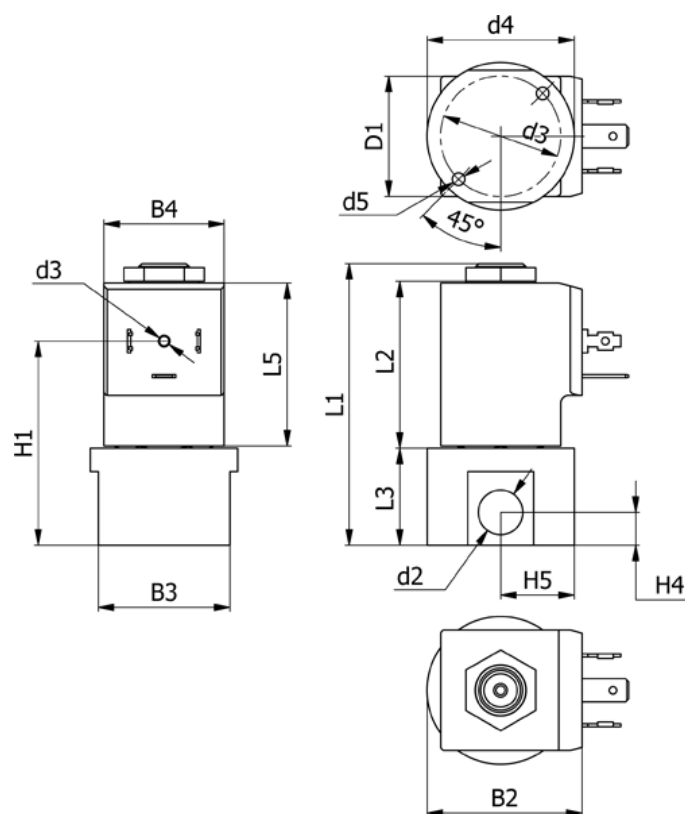

Varenummer: 588Q2C440XE0666  
 Beskrivelse: Magnetventil type Q2C440.XE0.666 2/2 NC  
 12 VDC dyse 4,0 hus i Rustfast AISI 316 Portstr. G1/4"

## Mål

B2 = 40	H1 = 52.5	Ventilfunktion = 2/2 NC
B3 = 34	H4 = 8.5	
B4 = 31	H5 = 19	
d2 = G1/4"	L1 = 72.6	
d3 = M3x4	L3 = 25	
d4 = 31	L5 = 42.5	
d5 = M4x8	Lysning = 4.0	
Flow = 7.5	Spænding = 12 VDC	